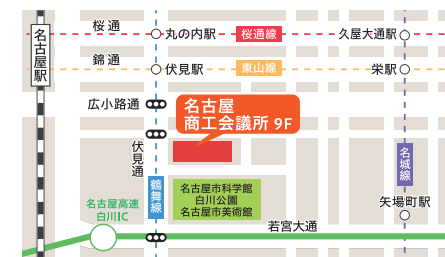

変化に対応しながら安心して暮らせる社会に導いていく、そのためには新しい仲間を増やし、一緒に考え新しいことにも果敢に挑戦し、私たちが変わっていく必要があります。

わたしたちと一緒にこれからのみんなのあしたを考え、魅力ある愛知をつくっていきませんか。

会長 濱田修

公益社団法人 愛知建築士会

〒460-0008

名古屋市中区栄2丁目10番19号
名古屋商工会議所ビル9階

TEL 052-201-2201

FAX 052-201-3601

Email mail@aichishikai.or.jp

URL <https://www.aichishikai.or.jp/>

営業時間 9:15~17:00 (月曜日~金曜日)

地下鉄東山線・鶴舞線「伏見」下車、5番出口から南へ徒歩5分

わたしたちは変わります 豊かな未来を築くために

入しやすい
会員制度に
なりました

公益社団法人

愛知建築士会