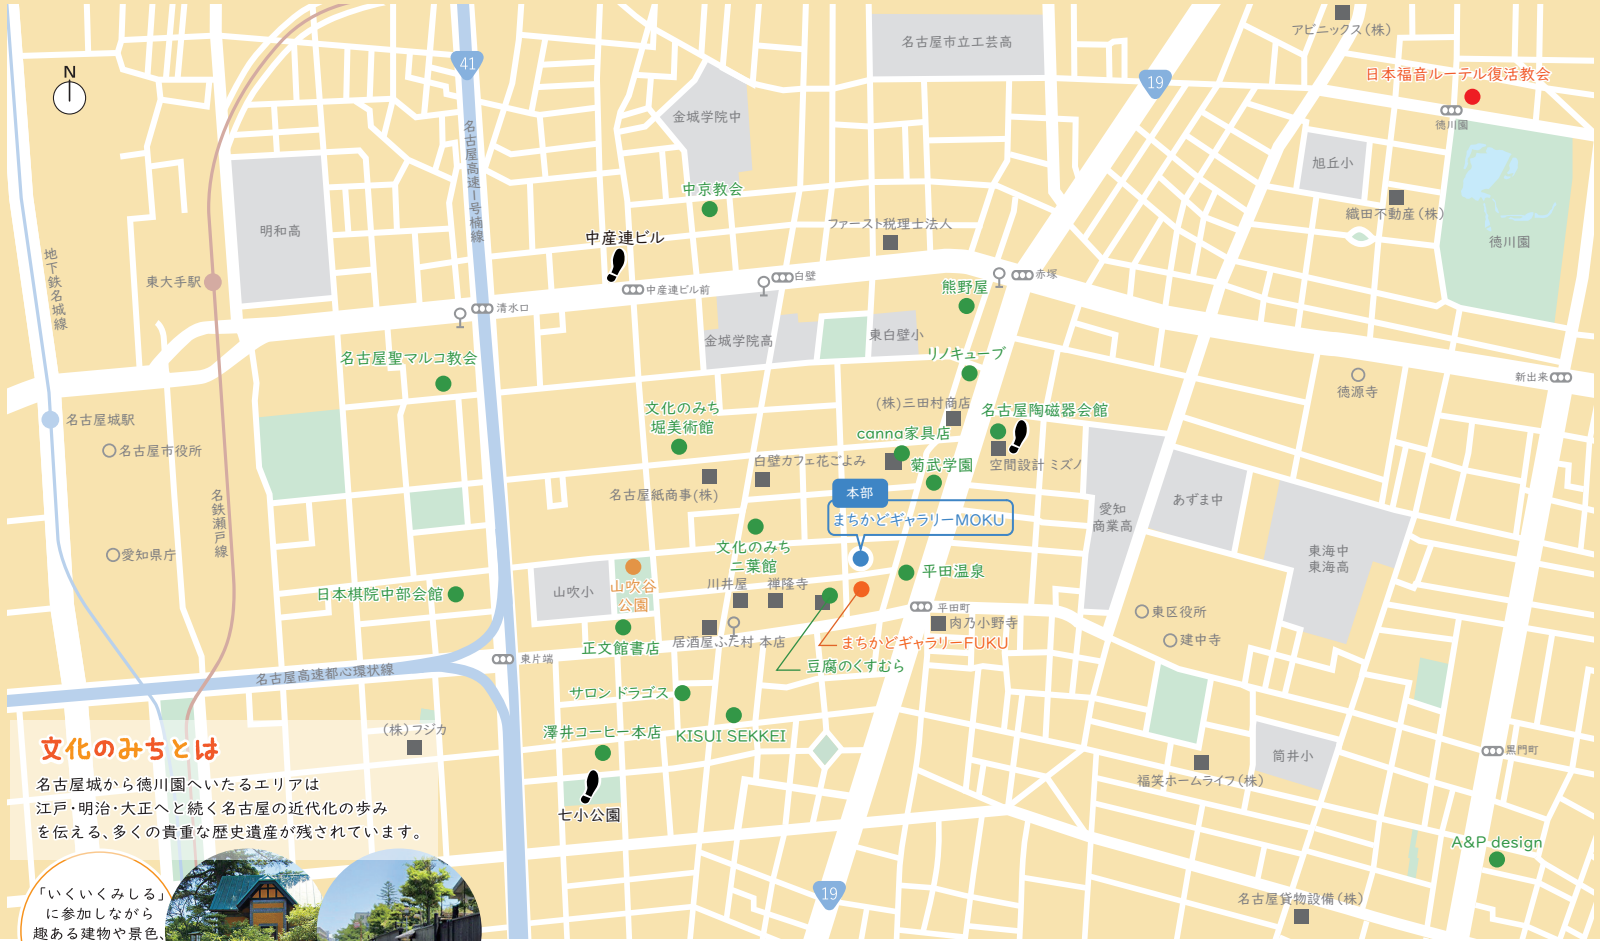

第11回

in 東区白壁『文化のみち』エリア

2026

4.25 (土) 26 (日)

10:00~16:00

まちのワークショップイベント

大人も子どもも楽しむ2日間。まちの専門家たちと  
ワークショップ&マルシェ&まちあるきを 探険・体験・発見!

イベント&まちあるき申込はHPから

ホームページは「いっくみしる」で検索

まちのワークショップイベント  
いっくみしる  
いっしょに探険! 体験! 発見!  
IKUIKU  
MISHIRU

主催：(公社)愛知建築士会 名古屋北支部 / いっくみしる実行委員会  
問合せ先：堀 (TEL・070-5330-5336 MAIL・ikuikumishiru@gmail.com)  
協賛：アビニックス(株) / 居酒屋ふた村 本店 / 織田不動産(株) / 川井屋/canna 家具店  
kitchenhouse / GRAFTEK / 空間設計ミズノ / (株)くすむら / 白壁カフェ花ごよみ  
禅隆寺 / 名古屋貨物設備(株) / 名古屋紙商事(株) / 肉乃小野寺 / ファースト税理士法人  
福笑ホームライフ(株)/(株)フジカ / 芳珠寺/(株)マイスター/(株)三田村商店 / (株)有理社  
協力：(株)加藤設計 / (一財)名古屋陶磁器会館 / 文化のみち二葉館  
canna 家具店 / (学)菊武学園 / 東区役所  
後援：愛知県 / 名古屋市 / 名古屋市教育委員会

### 文化のみちとは

名古屋城から徳川園へいたるエリアは江戸・明治・大正へと続く名古屋の近代化の歩みを伝える、多くの貴重な歴史遺産が残されています。

「いくいくみしる」に参加しながら、趣ある建物や景色、歴史、ものづくりを楽しもう！

会場 ● プラミシル (集合場所) ■ 協賛  
 協賛の kitchenhouse / GRAFTEKT、芳珠寺、(株)マイスター (株)有理社は MAP 外になります。