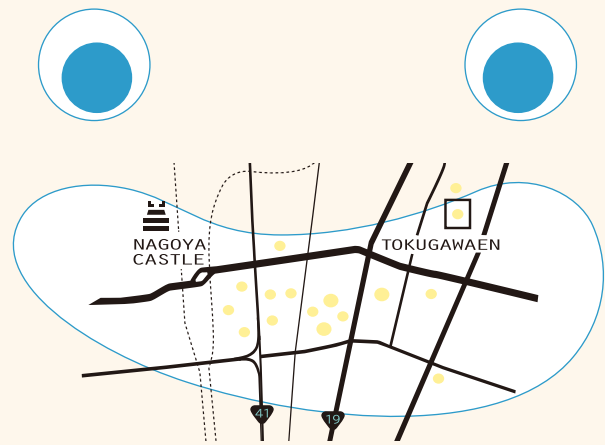

第11回

in 東区白壁『文化のみち』エリア

2026

4.25 (土) 26 (日)

10:00~16:00

まちのワークショップイベント

大人も子どもも楽しむ2日間。まちの専門家たちと  
ワークショップ&マルシェ&まちあるきを 探険・体験・発見!

イベント&まちあるき申込はHPから

### 文化のみちとは

名古屋城から徳川園へいたるエリアは江戸・明治・大正へと続く名古屋の近代化の歩みを伝える、多くの貴重な歴史遺産が残されています。

「いくいくみしる」に参加しながら、趣ある建物や景色、歴史、ものづくりを楽しもう！

会場 ● プラミシル (集合場所) ■ 協賛  
 協賛の kitchenhouse / GRAFTEKT、芳珠寺、(株)マイスター (株)有理社は MAP 外になります。